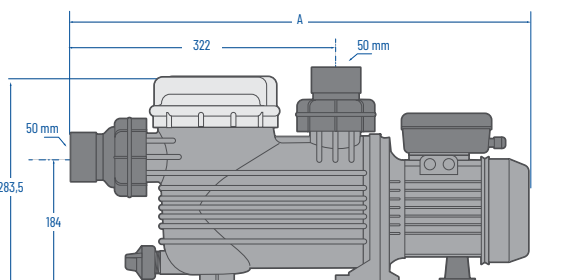

## WARRANTIES

- Single-speed self-priming pool pump with prefilter
- Two metre cable included for direct connections
- Adjustable union couplings supplied

Reference	Power (hp)	Flow rate (m <sup>3</sup> /h @ 8m)	Power supply
PNTR-025	0,25	4	220-240V/mono
PNTR-031	0,375	6	220-240V/mono
PNTR-051	0,5	7	220-240V/mono
PNTR-071	0,75	9	220-240V/mono
PNTR-073	0,75	9	380-420V/tri
PNTR-101	1,0	13	220-240V/mono
PNTR-103E3	1,0	13	380-420V/tri
PNTR-151	1,5	20	220-240V/mono
PNTR-153E3	1,5	20	380-420V/tri
PNTR-201	2,0	24	220-240V/mono
PNTR-203E3	2,0	24	380-420V/tri

Ref.	Length (mm)	Weight (kg)
PNTR-025	565	8,3
PNTR-031	565	8,4
PNTR-051	565	8,6
PNTR-071	565	9
PNTR-073	565	9
PNTR-101	590	11,2
PNTR-103E3	590	11,2
PNTR-151	610	13
PNTR-153E3	610	13
PNTR-201	635	14,5
PNTR-203E3	635	14,5